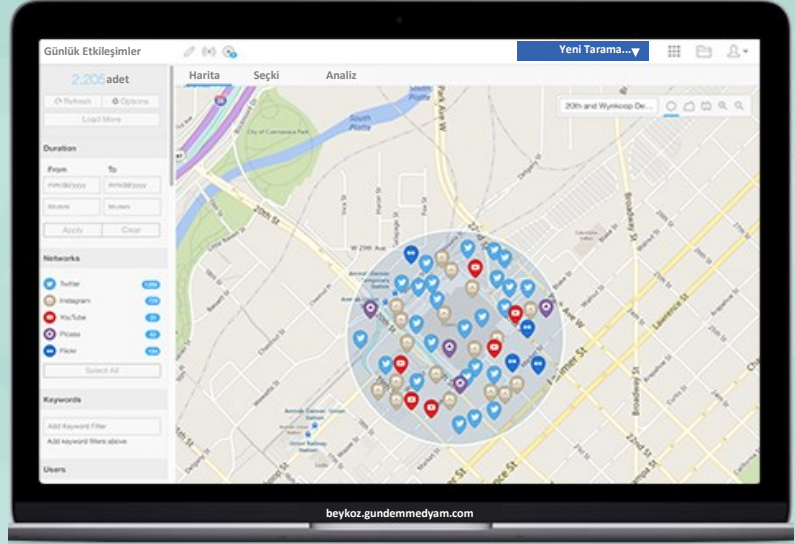

GündemMedyam.Com
burada ve şimdi

Nerede
ne oluyor,
ne konuşuluyor?

Sosyal Web Paylaşımlarına
entegre edilmiş
Dijital Harita Sistemi

www.kagithane.gundemmedyam.com
şehrimizin liderlik üssü olan belediye tarafından,

- hemşehriler arasındaki etkileşimin konumsal olarak izlenmesini,
- sosyal ve bireysel nabzın kamu hizmetlerine ve kamu varlıklarına odaklanarak ölçülmesini,
- sosyal ünsiyetin yönlendirilmesini sağlar.

sosyal medya paylaşımları arasından başkanla, hizmetlerle, şehrin canlı cansız varlıklarıyla ilgili mimlenenlerin yayın ekranı

www.kagithane.dembudemgundem.com

halka açık iki günün, haftanın, ayın paylaşımları

Kağithane hudutları içindeki bütün sosyal medya paylaşımları, kategorik seçkilere (yol, otopark, kaldırım, futbol, çayır, köprü, mahalle, esnaf, alış-veriş, mezar, okulum, kanalizasyon, bahçe...) taksim edilmiş olarak tek bir ekranda bütün dünyaya açılacaktır.